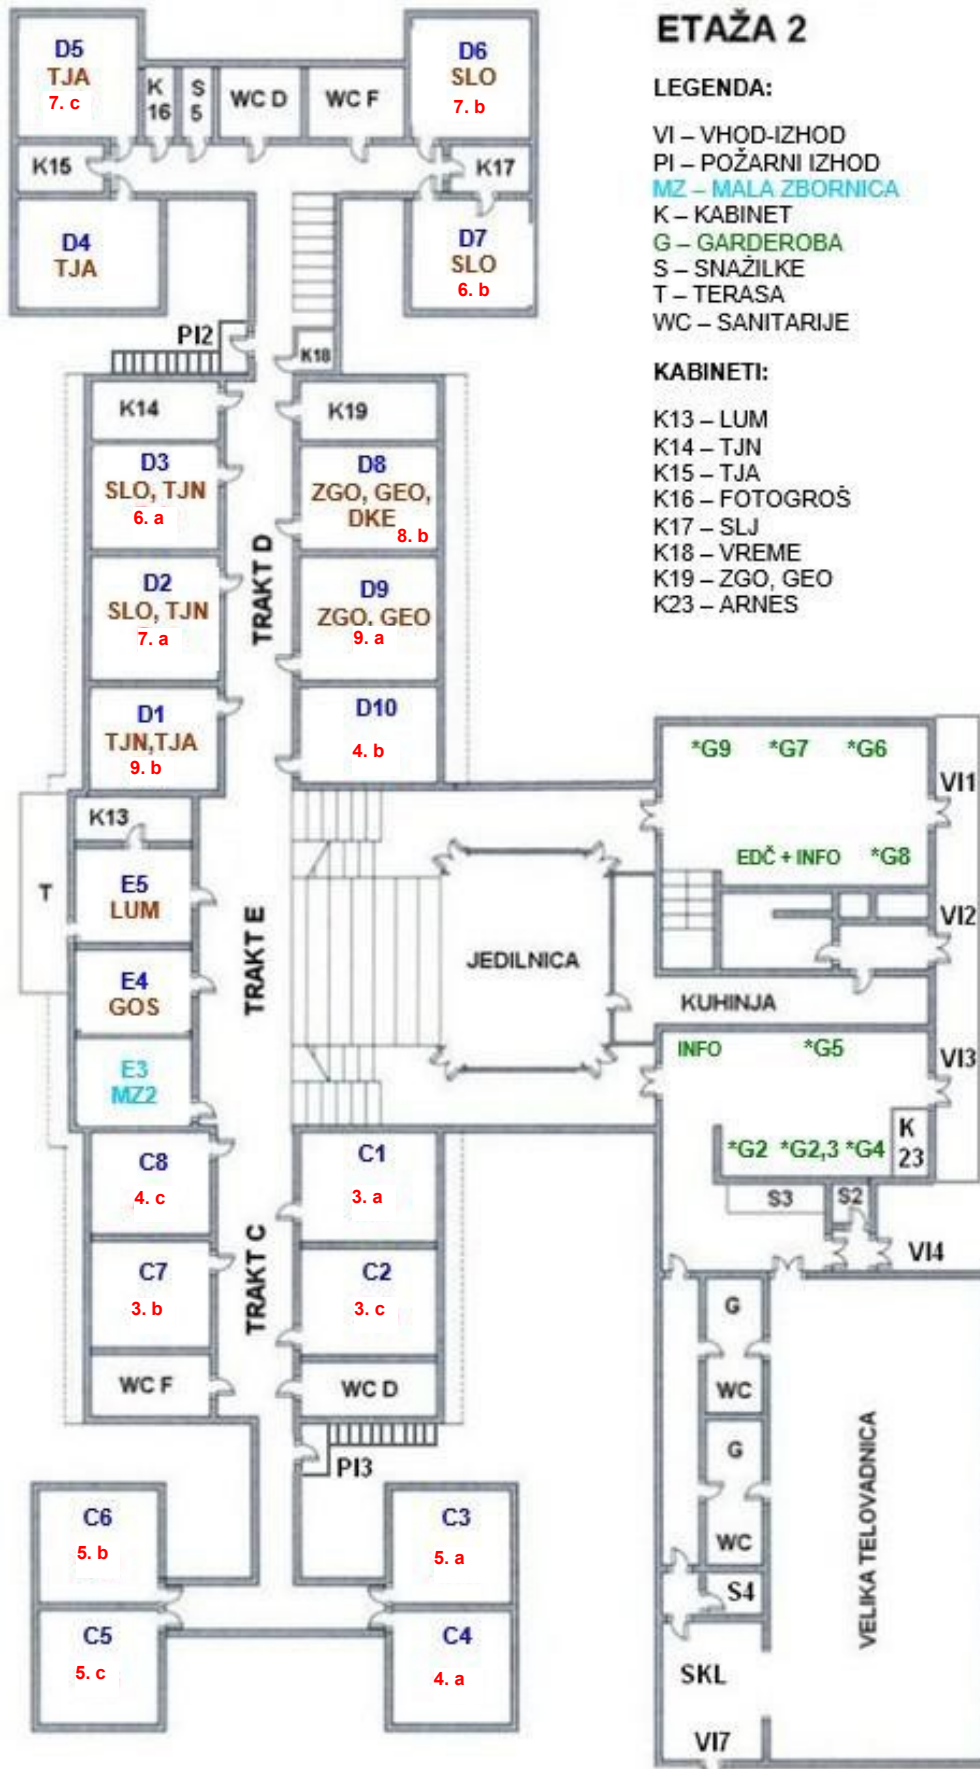

ETAŽA 2

LEGENDA:

VI – VHOD-IZHOD
PI – POŽARNI IZHOD
MZ – MALA ZBORNICA
K – KABINET
G – GARDEROBA
S – SNAŽILKE
T – TERASA
WC – SANITARJE

KABINETI:

K13 – LUM
K14 – TJN
K15 – TJA
K16 – FOTOGROŠ
K17 – SLJ
K18 – VREME
K19 – ZGO, GEO
K23 – ARNES