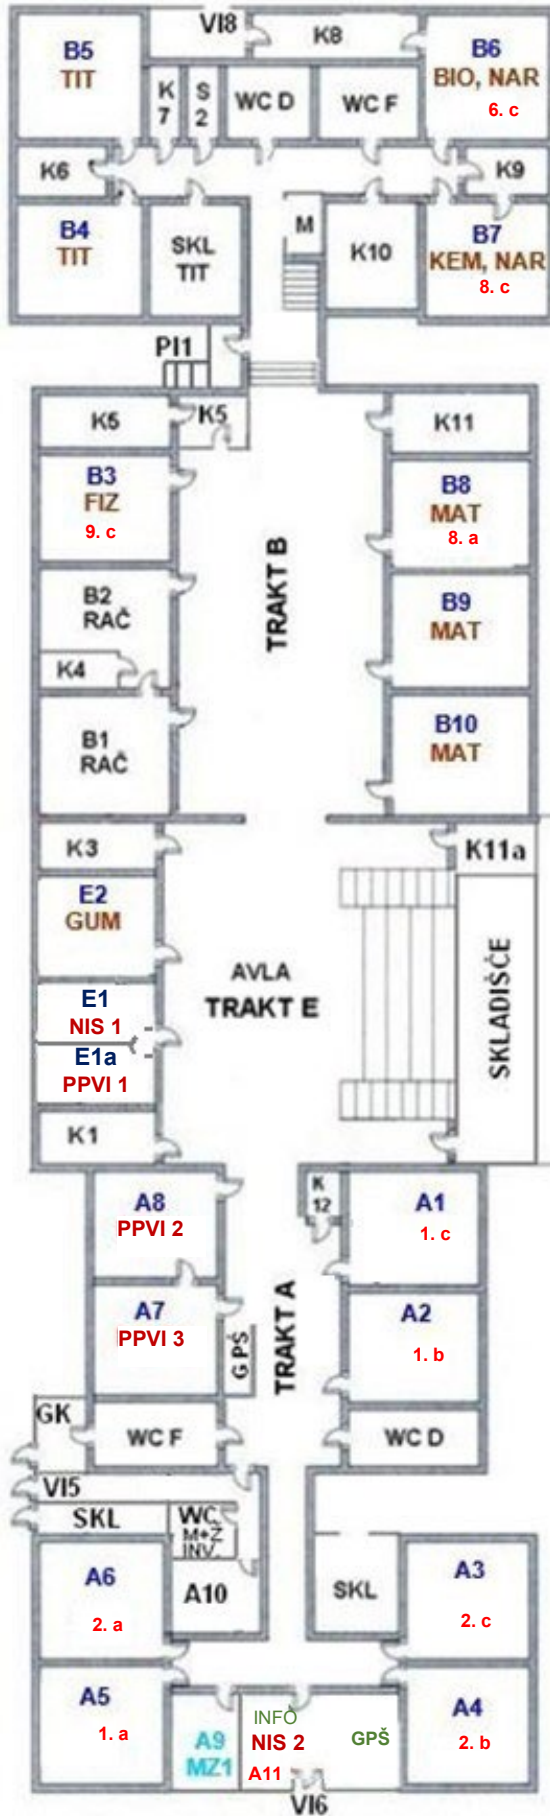

# ŠOLSKI PROSTOR

## ETAŽA 1

### LEGENDA:

- VI – VHOD-IZHOD
- PI – POŽARNI IZHOD
- MZ – MALA ZBORNICA
- K – KABINET
- G – GARDEROBA
- S – SNAŽILKE
- WC – SANITARIJE
- SKL - SKLADIŠČE

### KABINETI:

- K1 – PED
- K3 – PSIH
- K4 – RAČ
- K5 – FIZ
- K6 – TIT
- K7 – FOTOGROŠ
- K8 – VIVARIJ + ČEBELARJI
- K9 – BIO, NAR
- K10 – KEM
- K11 – MAT
- K11a – DMG
- K12 – PŠ